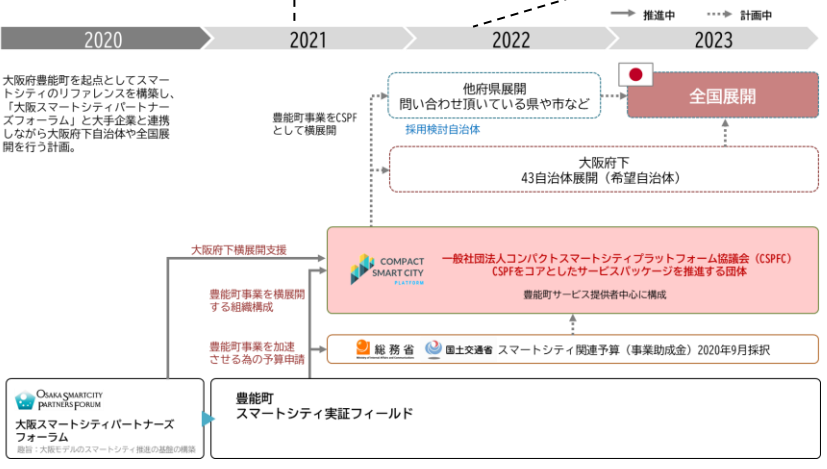

■ スケジュール

各企業が提供するサービスを実装しながら、カテゴリ化されたサービスをUAX-Linkアプリで統合し住民が簡単にサービスにアクセスできる環境を整えながら、都市OSで各企業のサービスやデータを連携して行きます。