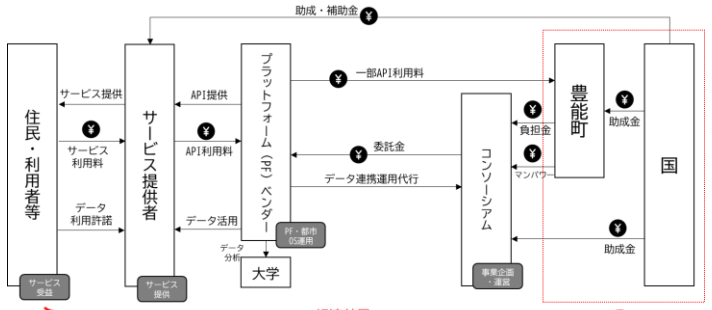

一般社団法人コンパクトスマートシティプラットフォーム協議会

■ ビジネスモデル

ビジネスモデルは、基本住民間住民サービスは住民のサービス利用料を頂き、データ活用時API利用料金としてプラットフォームベンダーが回収します。回収した利用料金を今後展開自治体に収益の還元を行い、街のスマートシティ維持コストを確保できる仕組みを検証していきます。

① 地域協議会主導モデル (Step1)