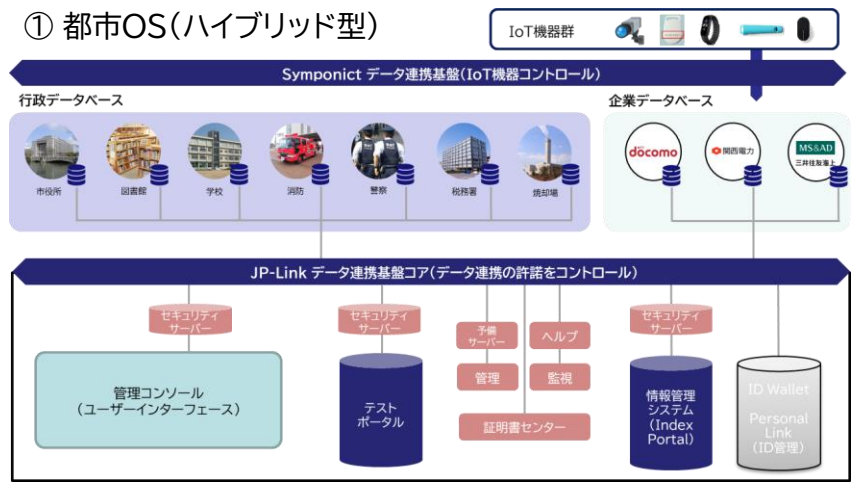

## ■スマートシティの目標(KPIの設定)

- ・ 長期KPIとして、住民の減少抑制(令和10年で1.4万人規模に下がる予定を、1.5万人で食い止める)
- ・ 短期KPIとしては対象住民の利用アンケートにて満足度など(本年度のKPI)
- ・ 「豊能スマートシティアプリ」を対象地区において利用者3割を目指します
- ・ 子育て世代の住民満足度をアンケートで確認し5割の満足度を目指します
- ・ 高齢者における「買い物支援」「移動支援」サービスの利用率1割を目指します
- ・ 豊能ヘルスラボを設立し300人を対象に生活習慣改善者割合:50%以上、検査値改善者割合:50%以上を目指します
- ・ 町外住民が「おてつたび」を利用して、バイト(農業支援など)と宿泊を10人/年を目指します

## ■運営体制

一般社団法人コンパクトスマートシティプラットフォーム協議会では、自治体・企業が参加し、欲しいサービス・提供したいサービスの情報が簡単に共有できるように行います。また、策定の難しいオペレーションや規約類もサンプルとして提供を行います。

## ■導入技術

・コンパクトスマートシティプラットフォームは、データ連携基盤(都市OS)、ID管理(個人情報管理)、地域スーパーアプリの3つと各サービスで構築されております。

### ① 都市OS(ハイブリッド型)

X-Road型とNGSI型のハイブリッド構成