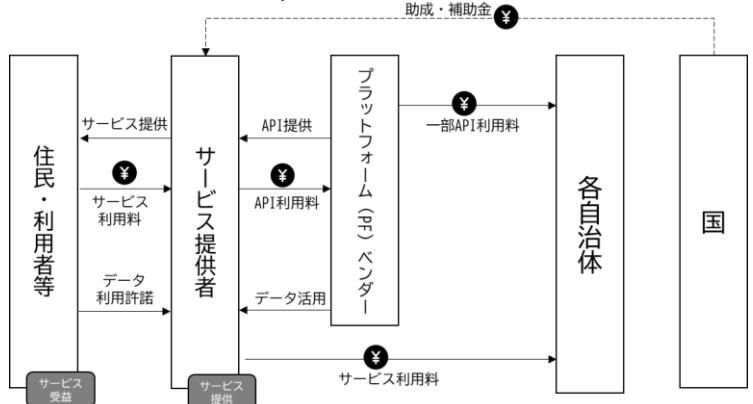

② 民間主導モデル (Step2)