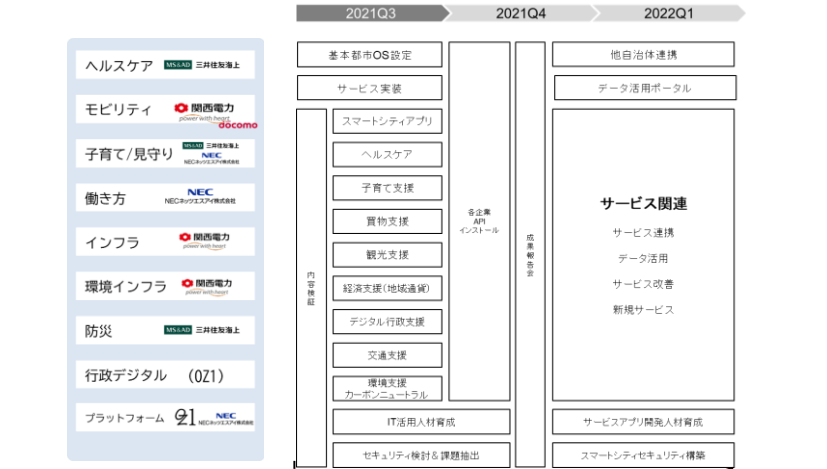

■ スケジュール

各企業が提供するサービスを実装しながら、カテゴリ化されたサービスをUAX-Linkアプリで統合し住民が簡単にサービスにアクセスできる環境を整えながら、都市OSで各企業のサービスやデータを連携して行きます。