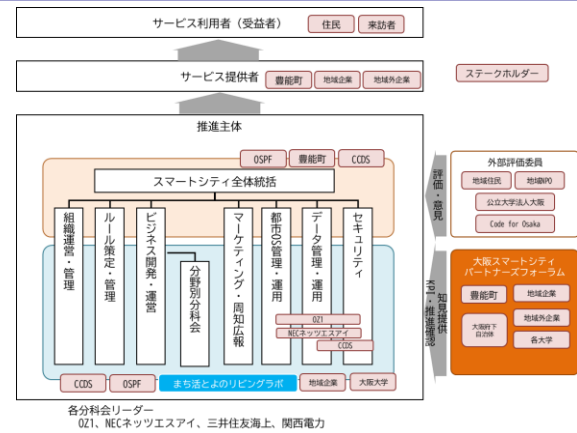

一般社団法人コンパクトスマートシティプラットフォーム協議会

■スマートシティの目標(KPIの設定)

- ・ 長期KPIとして、住民の減少抑制(令和10年で1.4万人規模に下がる予定を、1.5万人で食い止める)
- ・ 短期KPIとしては対象住民の利用アンケートにて満足度など(本年度のKPI)
- ・ 「豊能スマートシティアプリ」を対象地区において利用者3割を目指します
- ・ 子育て世代の住民満足度をアンケートで確認し5割の満足度を目指します
- ・ 高齢者における「買い物支援」「移動支援」サービスの利用率1割を目指します
- ・ 豊能ヘルスラボを設立し300人を対象に生活習慣改善者割合:50%以上、検査値改善者割合:50%以上を目指します
- ・ 町外住民が「おてつたび」を利用して、バイト(農業支援など)と宿泊を10人/年を目指します

■運営体制

一般社団法人コンパクトスマートシティプラットフォーム協議会では、自治体・企業が参加し、欲しいサービス・提供したいサービスの情報が簡単に共有できるように行います。また、策定の難しいオペレーションや規約類もサンプルとして提供を行います。

■導入技術

・コンパクトスマートシティプラットフォームは、データ連携基盤(都市OS)、ID管理(個人情報管理)、地域スーパーアプリの3つと各サービスで構築されております。